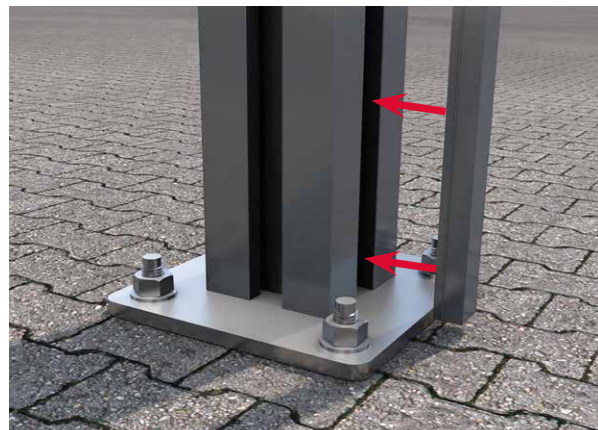

Abbildung	Produkt	Länge	Art.-Nr.
	Abdeckblende weiß U-Profil für Pfostennut	1860 mm	4296029
	Abdeckblende anthrazit U-Profil für Pfostennut	1860 mm	4296032
	Abdeckblende Sonderausführung U-Profil Sonderfarbe oder Länge	variabel	4296053