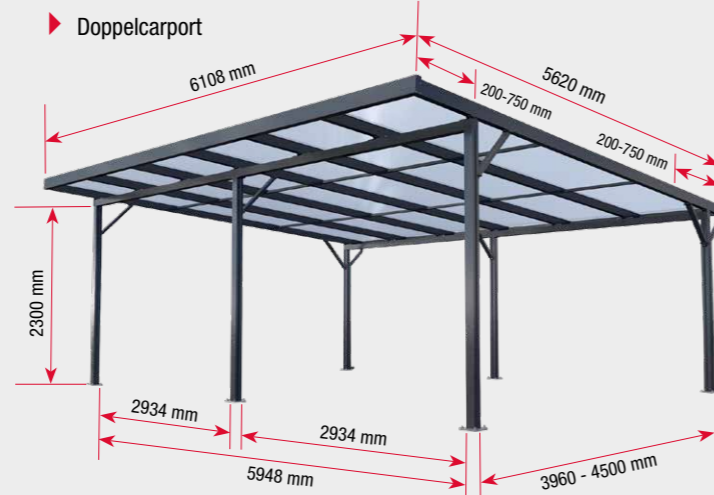

In vielen verschiedenen Ausführungen erhältlich!

Ausführungen / Standard-Abmessungen

	Einzelcarport	Doppelcarport
Abmessungen (BxT)	3094 x 5620 mm	6108 x 5620 mm
Durchfahrthöhe vorne	2300 mm	2300 mm
Durchfahrtsbreite	2934 mm	2934 mm (2x)
Felder (Platten)	3	6
Pfosten	4	6
Abdeckungen	Polycarbonat Stegplatten 16 mm, klar, bronze, weiß opal oder weiß gestreift Acryl Stegplatten 16 mm, klar, bronze, Klima blue (kühlend)	
Artikelnummern	4296203 bis 4296315	4296403 bis 4296471

Seitenwand Carport

Abmessungen (LxH)	5820* x 1860 mm, 3-teilig
Füllungen	WPC Dielen dunkelgrau WPC Dielen dunkelgrau / PC Paneele klar

Rückwand Carport

Abmessungen (LxH)	3800 x 1860 mm, 2-teilig
Füllungen	WPC Dielen dunkelgrau WPC Dielen dunkelgrau / PC Paneele klar
Farben Konstruktion	anthrazit (RAL 7016 Feinstruktur) oder weiß (RAL 9016) Sonderfarben auf Anfrage
Artikelnummern	4296203 bis 4297419

* Liefermaß. WPC Dielen müssen auf die gewünschte Endlänge gekürzt werden

Abmessungen

► Deluxe Carport weiß mit Acryl Stegplatten klar

Deluxe Carport

► Auch als Solarcarport: Komplettsysteme mit Wechselrichter, Batteriespeicher und Wallbox