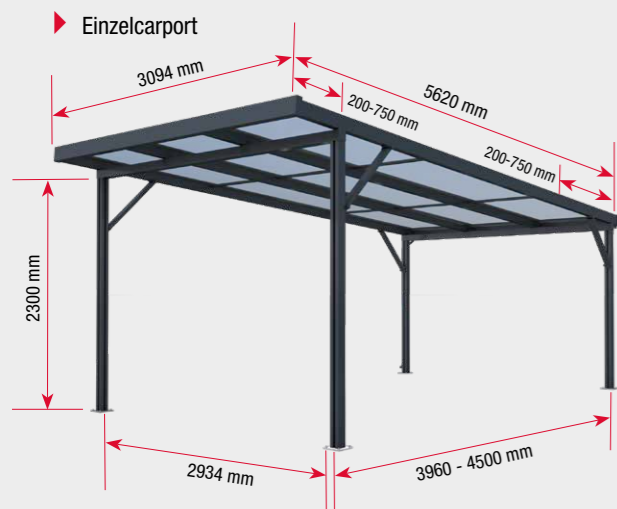

In vielen verschiedenen Ausführungen erhältlich!

Ausführungen / Standard-Abmessungen

	Einzelcarport	Doppelcarport
Abmessungen (BxT)	3094 x 5620 mm	6108 x 5620 mm
Durchfahrthöhe vorne	2300 mm	2300 mm
Durchfahrtsbreite	2934 mm	2934 mm (2x)
Felder (Platten)	3	6
Pfosten	4	6
Abdeckungen	Polycarbonat Stegplatten 16 mm, klar, bronze, weiß opal oder weiß gestreift Acryl Stegplatten 16 mm, klar, bronze, Klima blue (kühlend)	
Artikelnummern	4296203 bis 4296315	4296403 bis 4296471

Seitenwand Carport

Abmessungen (LxH)	5820* x 1860 mm, 3-teilig
Füllungen	WPC Dielen dunkelgrau WPC Dielen dunkelgrau / PC Paneele klar

Rückwand Carport

Abmessungen (LxH)	3800 x 1860 mm, 2-teilig
Füllungen	WPC Dielen dunkelgrau WPC Dielen dunkelgrau / PC Paneele klar
Farben Konstruktion	anthrazit (RAL 7016 Feinstruktur) oder weiß (RAL 9016) Sonderfarben auf Anfrage
Artikelnummern	4296203 bis 4297419

* Liefermaß. WPC Dielen müssen auf die gewünschte Endlänge gekürzt werden

Abmessungen

► Deluxe Carport weiß mit Acryl Stegplatten klar

Deluxe Carport

► Auch als Solarcarport: Komplettsysteme mit Wechselrichter, Batteriespeicher und Wallbox