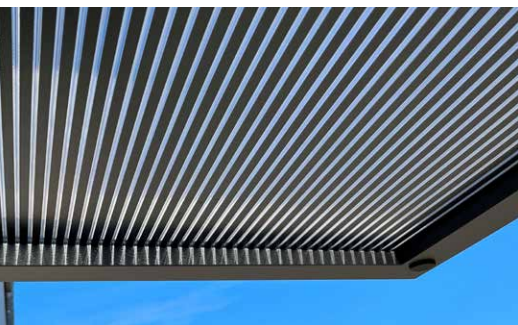

NEU

von Scobalit

Hergestellt
in
Deutschland

Rechteckvordach Hamburg 3D-Line

Stylisch, stabil & erschwinglich

- ▶ Top Qualität "Made in Germany"
- ▶ Modernes kubisches Design
- ▶ Stabile und langlebige Aluminiumkonstruktion
- ▶ Pulverbeschichtung RAL7016 Feinstruktur
- ▶ 160 oder 200 cm breit, 90 cm tief
(keine Sondermaße möglich)
- ▶ Integrierte Entwässerung mit Wasserspeicher
- wahlweise links oder rechts montierbar

- ▶ Abdeckung mit 16 mm starker "Zebraplatte"
(hagelsichere PC-Steplatte mit dunklen Streifen)
- ▶ Design-Optik mit außergewöhnlichem 3D-Effekt
- ▶ Vereint Durchsicht und effektive Schattierung
- ▶ Mehr zur Zebraplatte: www.youtube.com/@scobalitwerk

Artikel	Maße in mm	UVP* €
BS 3D-Line 160	1600 x 900 x 125	649,00
BS 3D-Line 200	2000 x 900 x 125	749,00

* inkl. MwSt.

SCOBALIT
EST. 1953